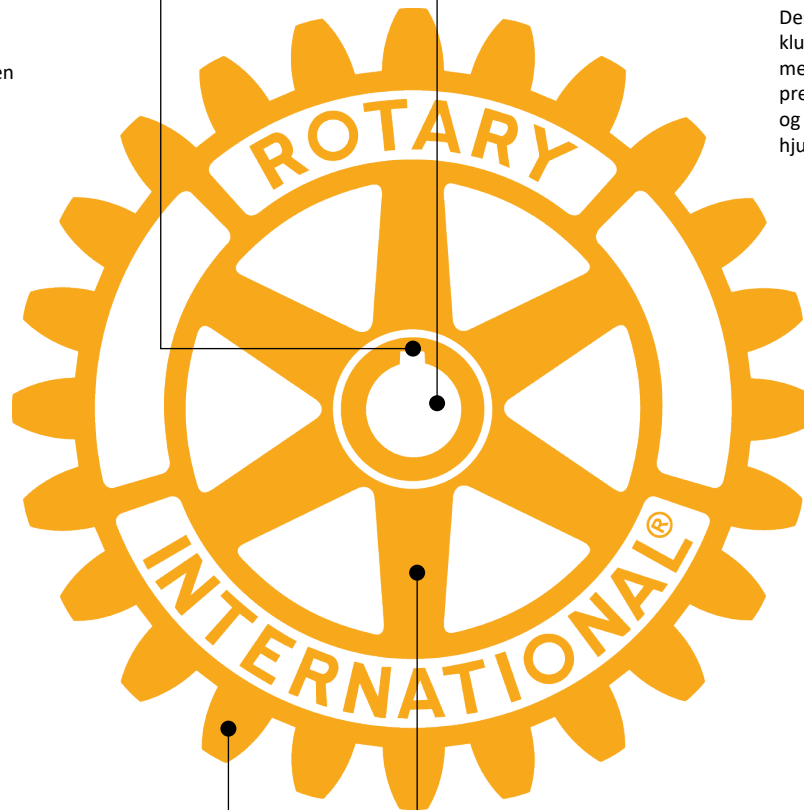

HVA BETYR DETALJENE I ROTARYHJULET?

KILSPORET

Kilsporet symboliserer klubbens president, den som binder medlemmene og klubbaktiviteten sammen

DEN SENTRALE AKSEN

Den sentrale akse representerer klubbmedlemmene som sammen med kilsporet, som symboliserer presidenten i klubben, har den kraft og energi som skal til for å holde hjulet i bevegelse.

HJULET

Rotaryhjulet symboliserer Rotarys enhet og mangfold, og evnen til global påvirkning og innflytelse.

FARGENE

Rotary

- 1. Blå:**
Den blå fargen representerer **trofasthet, lojalitet** og **stabilitet**. Den symboliserer også Rotarys **internasjonale karakter**, da blå er en universelt anerkjent farge.
- 2. Gul:**
Gul symboliserer **sol, optimisme** og **vitalitet**. Det representerer også Rotarys **humanitære arbeid** og **vilje til å hjelpe andre**.
- 3. Hvit:**
Hvit er assosiert med **fred, renhet** og **uselvishet**. I Rotarys logo representerer den også **ånden av samarbeid og fellesskap**.

DE 24 TENNENE

De representerer døgnet 24 timer, hvor rotarianere kan glede seg, leve og dele vennskap og fellesskap i tjeneste for Rotary

DE 6 EIKENE

De seks eikene symboliserer

- | | |
|-----------------------------|--------------------------------------|
| 1. Vennskap | 5. Godta alles religion og legning |
| 2. Yrkesetikk | 6. Institusjonell bevaring av Rotary |
| 3. Samfunnstjeneste | |
| 4. Internasjonal forståelse | |